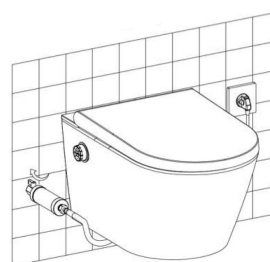

Viditelné přívody vody a elektřiny