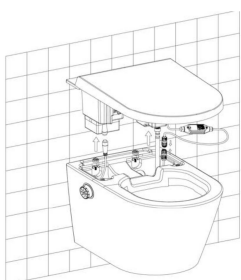

Doplňující informace k instalaci

Skryté přívody vody a elektřiny