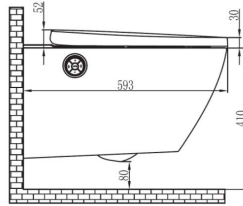

WATERGATE INTEGRA+ Comfort závěsná (WG-150C-SET)

Foto produktu