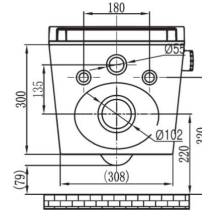

WATERGATE INTEGRA+ Comfort závěsná (WG-150C-SET)

Foto produktu