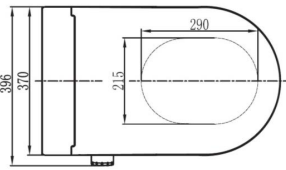

WATERGATE INTEGRA+ Comfort závěsná (WG-150C-SET)

Foto produktu