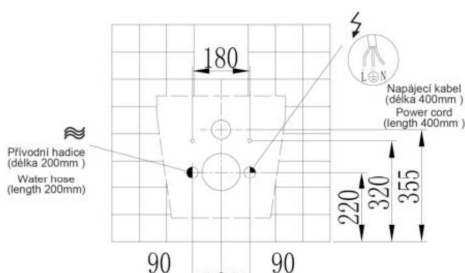

Skryté přívody vody a elektřiny