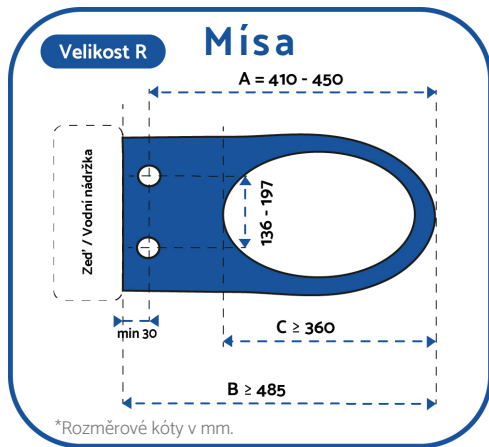

HYUNDAI Wacortec (WACO) - elektronický bidet

Rozměrové kóty Vaší toaletní mísy musí být v souladu s rozměrovými požadavky modrých mís níže vlevo.

Kóta A musí odpovídat uvedenému rozmezí. Kóty B, C musí být stejné nebo větší. Rozteč upevnění šroubů (kóta D) se neliší a je kompatibilní s většinou toaletních mís na trhu. Vybrat můžete ze 2 velikostí bidetového prkénka:

Rozměry ovládání:

Dálkové ovládání: (š) 230 mm x (d) 88 mm x (v) 43,7 mm

Postranní panel: (š) 60 mm x (d) 280 mm x (v) 45 mm

Rozměry bidetových sedátek:

Zkrácený (S): (š) 406 mm x (d) 470 mm x (v) 145 mm

Regulérní (R): (š) 406 mm x (d) 496 mm x (v) 145 mm

* Oba tyto rozměry jsou dostupné ve dvou variantách - s dálkovým ovládáním, nebo s postranním panelem.

Stavební připravenost

- Rohový ventil může být 3/8", 1/2". Možnost umístění redukce. V balení je v základu připojení na 1/2". Toto umožní i přímé osazení filtrem na hrubé nečistoty, které je součástí balení.
- Přívod vody je možné provést i hadičkou 1/4" (vnější průměr 6,2mm). V případě požadovaného spoj. materiálu nás kontaktujte.
- Je-li vedle toalety umístěno umyvadlo nebo jiný zdroj studené vody napojení můžete provést odbočkou od tohoto zdroje.