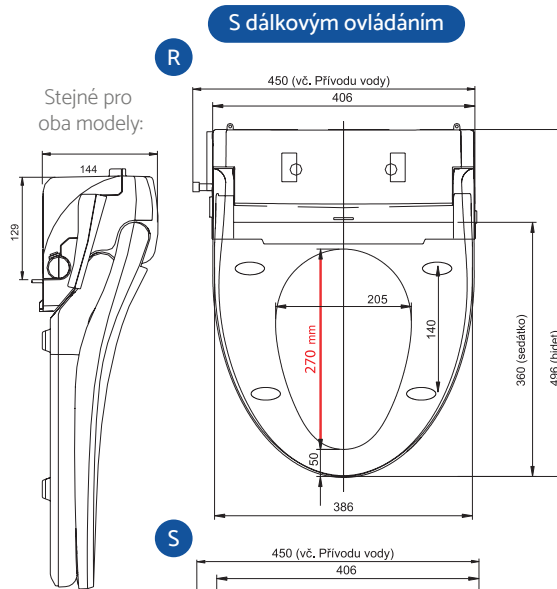

HYUNDAI Wacortec (WACO) - elektronický bidet

Rozměrové kóty Vaší toaletní mísy musí být v souladu s rozměrovými požadavky modrých mís níže vlevo.

Kóta A musí odpovídat uvedenému rozmezí. Kóty B, C musí být stejné nebo větší. Rozteč upevnění šroubů (kóta D) se neliší a je kompatibilní s většinou toaletních mís na trhu. Vybrat můžete ze 2 velikostí bidetového prkénka:

Rozměry ovládání:

Dálkové ovládání: (š) 230 mm x (d) 88 mm x (v) 43,7 mm

Postranní panel: (š) 60 mm x (d) 280 mm x (v) 45 mm

Rozměry bidetových sedátek:

Zkrácený (S): (š) 406 mm x (d) 470 mm x (v) 145 mm

Regulérní (R): (š) 406 mm x (d) 496 mm x (v) 145 mm

* Oba tyto rozměry jsou dostupné ve dvou variantách - s dálkovým ovládáním, nebo s postranním panelem.

Stavební připravenost

- Rohový ventil může být 3/8", 1/2". Možnost umístění redukce. V balení je v základu připojení na 1/2". Toto umožní i přímé osazení filtrem na hrubé nečistoty, které je součástí balení.
- Přívod vody je možné provést i hadičkou 1/4" (vnější průměr 6,2mm). V případě požadovaného spoj. materiálu nás kontaktujte.
- Je-li vedle toalety umístěno umyvadlo nebo jiný zdroj studené vody napojení můžete provést odbočkou od tohoto zdroje.