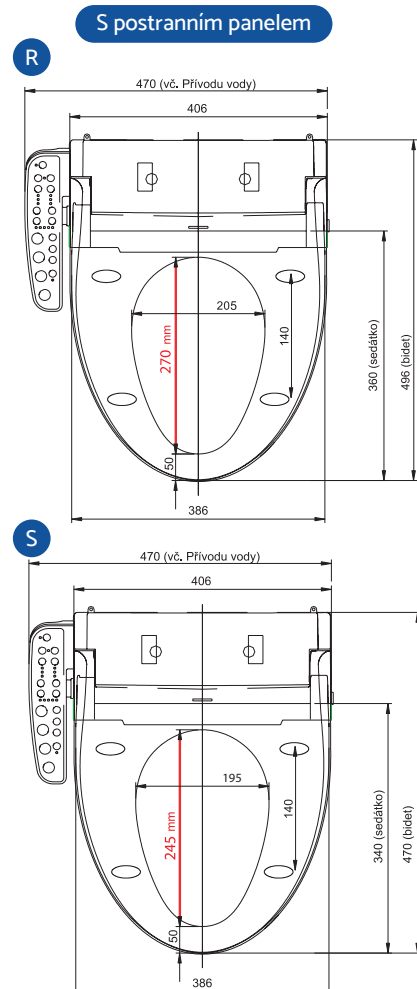

HYUNDAI Wacortec (WACO) - elektronický bidet

Rozměrové kóty Vaší toaletní mísy musí být v souladu s rozměrovými požadavky modrých mís níže vlevo.

Kóta A musí odpovídat uvedenému rozmezí. Kóty B, C musí být stejné nebo větší. Rozteč upevnění šroubů (kóta D) se neliší a je kompatibilní s většinou toaletních mís na trhu. Vybrat můžete ze 2 velikostí bidetového prkénka:

Rozměry ovládání:

Dálkové ovládání: (š) 230 mm x (d) 88 mm x (v) 43,7 mm

Postranní panel: (š) 60 mm x (d) 280 mm x (v) 45 mm

Rozměry bidetových sedátek:

Zkrácený (S): (š) 406 mm x (d) 470 mm x (v) 145 mm

Regulérní (R): (š) 406 mm x (d) 496 mm x (v) 145 mm

* Oba tyto rozměry jsou dostupné ve dvou variantách - s dálkovým ovládáním, nebo s postranním panelem.

Stavební připravenost

- Rohový ventil může být 3/8", 1/2". Možnost umístění redukce. V balení je v základu připojení na 1/2". Toto umožní i přímé osazení filtrem na hrubé nečistoty, které je součástí balení.
- Přívod vody je možné provést i hadičkou 1/4" (vnější průměr 6,2mm). V případě požadovaného spoj. materiálu nás kontaktujte.
- Je-li vedle toalety umístěno umyvadlo nebo jiný zdroj studené vody napojení můžete provést odbočkou od tohoto zdroje.