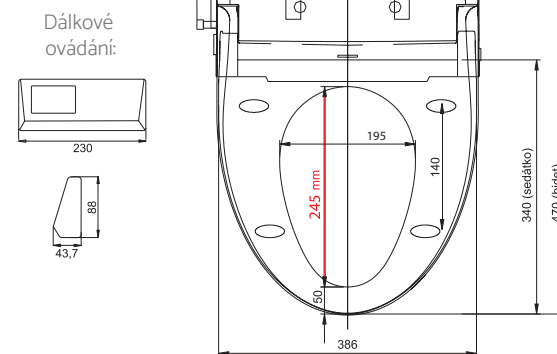

HYUNDAI Wacortec (WACO) - elektronický bidet

Rozměrové kóty Vaší toaletní mísy musí být v souladu s rozměrovými požadavky modrých mís níže vlevo.

Kóta A musí odpovídat uvedenému rozmezí. Kóty B, C musí být stejné nebo větší. Rozteč upevnění šroubů (kóta D) se neliší a je kompatibilní s většinou toaletních mís na trhu. Vybrat můžete ze 2 velikostí bidetového prkénka:

Rozměry ovládání:

Dálkové ovládání: (š) 230 mm x (d) 88 mm x (v) 43,7 mm

Postranní panel: (š) 60 mm x (d) 280 mm x (v) 45 mm

Rozměry bidetových sedátek:

Zkrácený (S): (š) 406 mm x (d) 470 mm x (v) 145 mm

Regulérní (R): (š) 406 mm x (d) 496 mm x (v) 145 mm

* Oba tyto rozměry jsou dostupné ve dvou variantách - s dálkovým ovládáním, nebo s postranním panelem.

Stavební připravenost

- Rohový ventil může být 3/8", 1/2". Možnost umístění redukce. V balení je v základu připojení na 1/2". Toto umožní i přímé osazení filtrem na hrubé nečistoty, které je součástí balení.
- Přívod vody je možné provést i hadičkou 1/4" (vnější průměr 6,2mm). V případě požadovaného spoj. materiálu nás kontaktujte.
- Je-li vedle toalety umístěno umyvadlo nebo jiný zdroj studené vody napojení můžete provést odbočkou od tohoto zdroje.