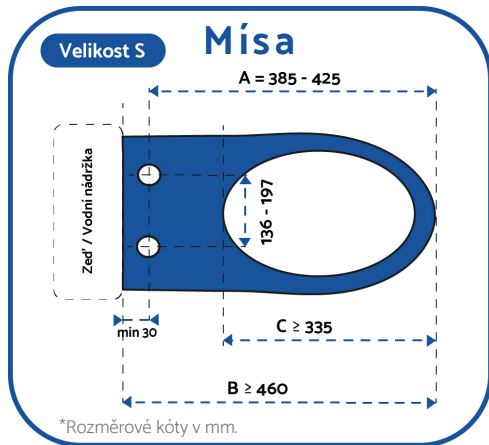

HYUNDAI Wacortec (WACO) - elektronický bidet

Rozměrové kóty Vaší toaletní mísy musí být v souladu s rozměrovými požadavky modrých mís níže vlevo.

Kóta A musí odpovídat uvedenému rozmezí. Kóty B, C musí být stejné nebo větší. Rozteč upevnění šroubů (kóta D) se neliší a je kompatibilní s většinou toaletních mís na trhu. Vybrat můžete ze 2 velikostí bidetového prkénka:

Rozměry ovládání:

Dálkové ovládání: (š) 230 mm x (d) 88 mm x (v) 43,7 mm

Postranní panel: (š) 60 mm x (d) 280 mm x (v) 45 mm

Rozměry bidetových sedátek:

Zkrácený (S): (š) 406 mm x (d) 470 mm x (v) 145 mm

Regulérní (R): (š) 406 mm x (d) 496 mm x (v) 145 mm

* Oba tyto rozměry jsou dostupné ve dvou variantách - s dálkovým ovládáním, nebo s postranním panelem.

Stavební připravenost

- Rohový ventil může být 3/8", 1/2". Možnost umístění redukce. V balení je v základu připojení na 1/2". Toto umožní i přímé osazení filtrem na hrubé nečistoty, které je součástí balení.
- Přívod vody je možné provést i hadičkou 1/4" (vnější průměr 6,2mm). V případě požadovaného spoj. materiálu nás kontaktujte.
- Je-li vedle toalety umístěno umyvadlo nebo jiný zdroj studené vody napojení můžete provést odbočkou od tohoto zdroje.