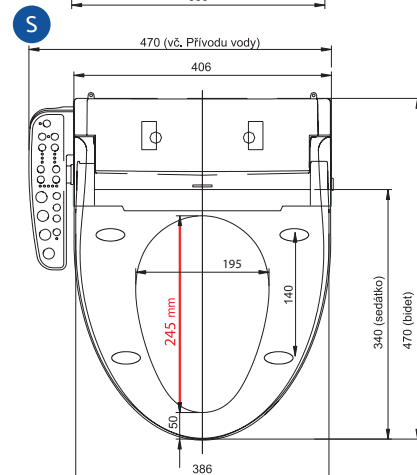

HYUNDAI Wacortec (WACO) - elektronický bidet

Rozměrové kóty Vaší toaletní mísy musí být v souladu s rozměrovými požadavky modrých mís níže vlevo.

Kóta A musí odpovídat uvedenému rozmezí. Kóty B, C musí být stejné nebo větší. Rozteč upevnění šroubů (kóta D) se neliší a je kompatibilní s většinou toaletních mís na trhu. Vybrat můžete ze 2 velikostí bidetového prkénka:

Rozměry ovládání:

Dálkové ovládání: (š) 230 mm x (d) 88 mm x (v) 43,7 mm

Postranní panel: (š) 60 mm x (d) 280 mm x (v) 45 mm

Rozměry bidetových sedátek:

Zkrácený (S): (š) 406 mm x (d) 470 mm x (v) 145 mm

Regulérní (R): (š) 406 mm x (d) 496 mm x (v) 145 mm

* Oba tyto rozměry jsou dostupné ve dvou variantách - s dálkovým ovládáním, nebo s postranním panelem.

Stavební připravenost

- Rohový ventil může být 3/8", 1/2". Možnost umístění redukce. V balení je v základu připojení na 1/2". Toto umožní i přímé osazení filtrem na hrubé nečistoty, které je součástí balení.
- Přívod vody je možné provést i hadičkou 1/4" (vnější průměr 6,2mm). V případě požadovaného spoj. materiálu nás kontaktujte.
- Je-li vedle toalety umístěno umyvadlo nebo jiný zdroj studené vody napojení můžete provést odbočkou od tohoto zdroje.