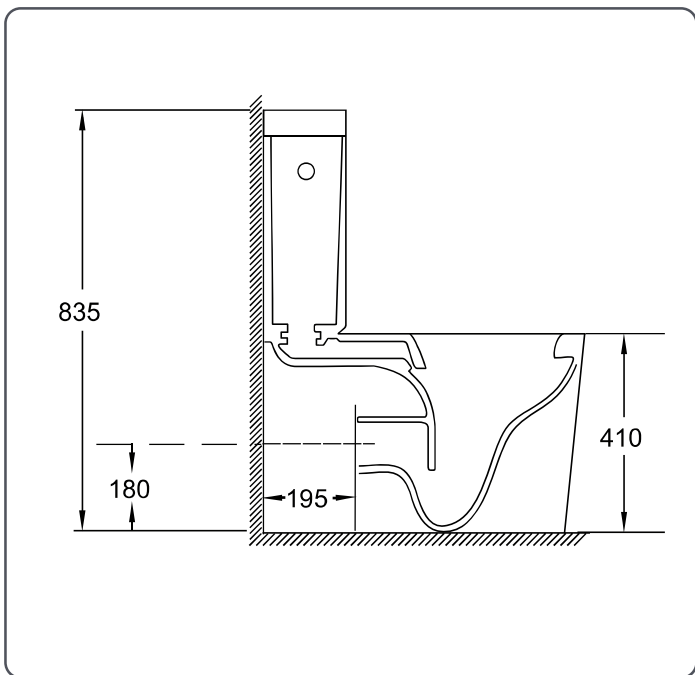

FLORIEL

Art. 10259433

DE / WC-Kombination
EN / Rimless washdown two piece toilet
FR / Ensemble WC
IT / Combinazione WC
NL / WC-combinatie

SE / Golvstående WC med cistern
CZ / WC kombi
SK / WC kombi
RO / Combinaie WC

Maßangaben in mm / Dimensions in mm

Jungbörn®