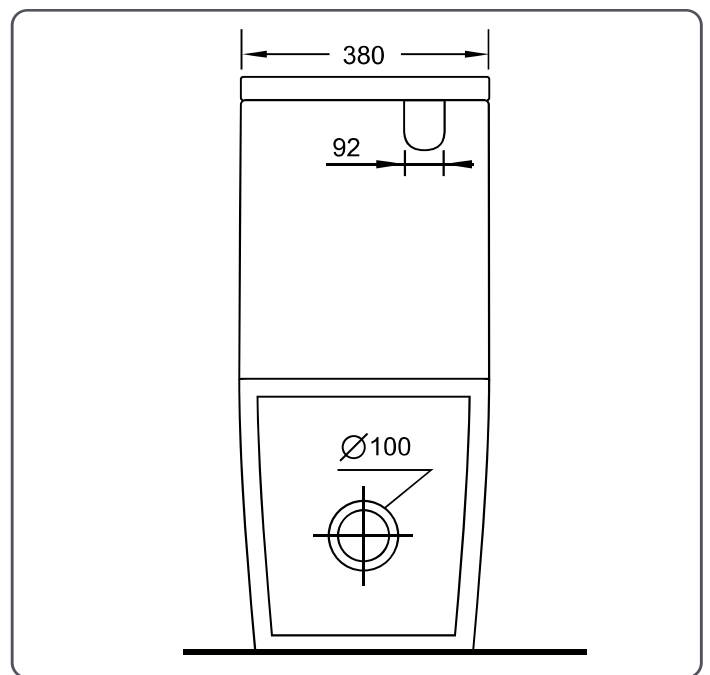

FLORIEL

Art. 10259433

DE / WC-Kombination
EN / Rimless washdown two piece toilet
FR / Ensemble WC
IT / Combinazione WC
NL / WC-combinatie

SE / Golvstående WC med cistern
CZ / WC kombi
SK / WC kombi
RO / Combinaie WC

Maßangaben in mm / Dimensions in mm

Jungbörn®