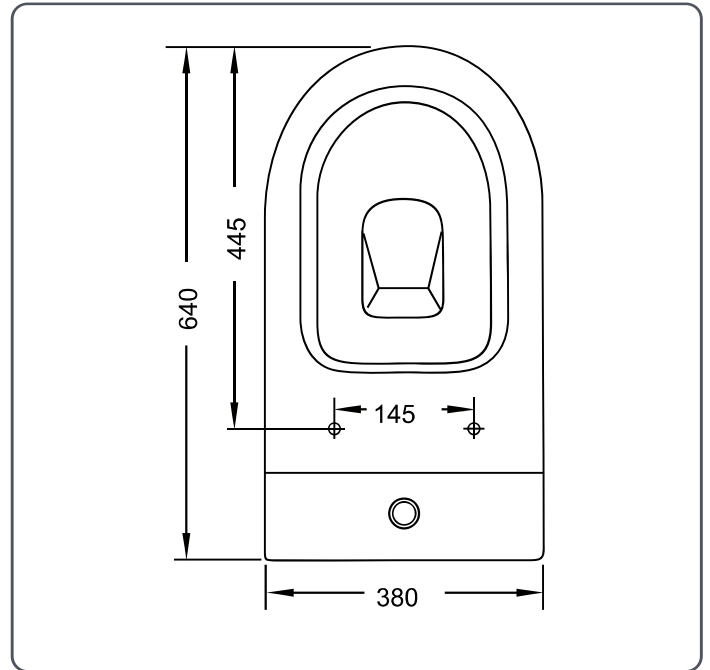

FLORIEL

Art. 10259433

DE / WC-Kombination
EN / Rimless washdown two piece toilet
FR / Ensemble WC
IT / Combinazione WC
NL / WC-combinatie

SE / Golvstående WC med cistern
CZ / WC kombi
SK / WC kombi
RO / Combinaie WC

Maßangaben in mm / Dimensions in mm

Jungbörn®