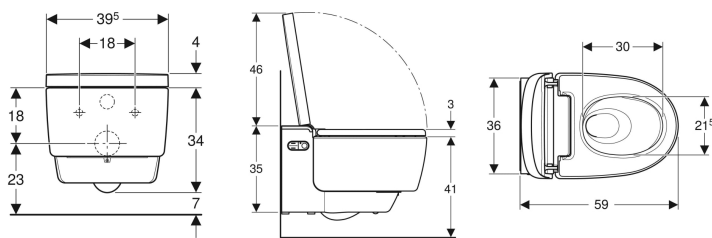

Kompletní závěsné WC Geberit AquaClean Mera Classic

Účel použití

- Ke komfortnímu používání WC bez zápachu
- K ošetřující očištění anální a vaginální oblasti vodou

Vlastnosti

- Hybridní systém teplé vody s průtokovým ohřívačem a zásobníkem teplé vody
- Anální sprcha s dvoutryskovou sprchovací technologií WhirlSpray
- Samostatná dámská tryska v chráněné klidové poloze
- Teplota vody sprchování nastavitelná
- Intenzita sprchovacího proudu nastavitelná v pěti stupních
- Rameno s tryskou polohovatelné v pěti stupních
- Oscilační sprcha (automatický pohyb ramena s tryskou tam a zpět) nastavitelná
- Automatické předčištění a dočištění sprchovací trysky čistou vodou
- Odvápňovací program
- WC keramika bez splachovacího okraje se splachovací technologií TurboFlush
- WC s hlubokým splachováním se speciální glazurou KeraTect
- Zaznamenání uživatele
- Lze aktivovat odsávání zápachu s keramickým voštinovým filtrem
- Odsávání zápachu s funkcí doběhu
- Lze zapnout osoušení
- Intenzita osoušení nastavitelná v 5 stupních
- Rameno pro osoušení výsuvné
- Teplota osoušení nastavitelná
- Sedací kruh a WC víko s plynulým sklápěním
- WC víko s funkcí pomalého otevírání SoftOpening
- Funkce a nastavení přes dálkové ovládání

- Lze naprogramovat čtyři uživatelské profily
- Kompatibilní s aplikací Geberit Home
- Přívod vody vlevo skrytý za WC keramikou
- Elektrické připojení k síti trojžilovým opláštěným kabelem vpravo skryté za WC keramikou
- Externí přívod vody, boční levý s příslušenstvím možný
- Elektrické připojení k síti externí, možné se zásuvkou vpravo
- Zvuková izolace předmontovaná
- Schválení dle (DIN) EN 1717 / (DIN) EN 13077

Technické údaje

Druh ochrany	IPX4
Třída ochrany	I
Jmenovité napětí	230 V AC
Síťová frekvence	50 Hz
Příkon	2000 W
Příkon v klidu	≤ 0.5 W
Tlak při průtoku	50-1000 kPa
Provozní teplota	5-40 °C
Teplota vody, rozsah nastavení	34-40 °C
Výpočtový průtok	0.03 l/s
Minimální přetlak pro výpočtový průtok	50 kPa
Doba sprchování	30-50 s
Maximální zatížení WC sedátka	150 kg

Obsah dodávky

- Souprava pro připojení vody pro splachovací nádržku pod omítku Geberit Sigma 12 cm a splachovací nádržku pod omítku Geberit Omega 12 cm, stavební výška 112 cm
- Zdířkový spojovací konektor pro jednotku napájení
- Plastový kryt
- Odvápňovací prostředek 125 ml
- Čisticí souprava
- Připojovací souprava pro WC, ø 90 mm
- Dálkové ovládání s nástěnným držákem a baterií CR2032
- Upevňovací materiál

Pol. č.	Barva / povrch
146.202.11.1	Alpská bílá
146.202.21.1	Pochromovaná lesklá

Příslušenství

- Modul rozhraní 12 V pro Geberit AquaClean Mera / Sela
- Nástěnný ovládací panel pro Geberit AquaClean
- Nástěnný ovládací panel, bezdotykový pro Geberit AquaClean
- Modul rozhraní 4,1 V, pro Geberit AquaClean Mera / Sela