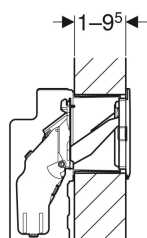

Dávkovač pro tyčinku Geberit DuoFresh, pro Sigma splachovací nádržku pod omítku 12 cm

Obrázek s příkladem

Účel použití

- K nasunutí tyčinky Geberit DuoFresh bez chlóru nebo oxidujících součástí
- Pro ovládací tlačítka Geberit Sigma01
- Pro ovládací tlačítka Geberit Sigma10
- Pro ovládací tlačítka Geberit Sigma20

Obsah dodávky

- Upevňovací rámeček s otočným mechanismem
- Ochranná deska

- Pro ovládací tlačítka Geberit Sigma21
- Pro ovládací tlačítka Geberit Sigma30
- Pro ovládací tlačítka Geberit Sigma50

Vlastnosti