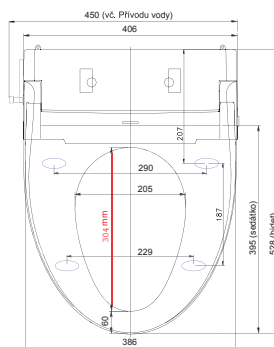

bidet HDB-1500 R