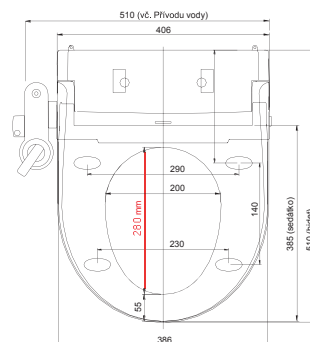

bidet HDBM-1200 R