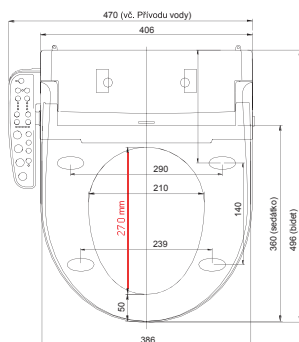

bidet HDB-1500 R