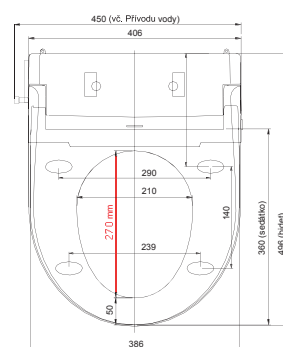

bidet HDB-1500 R