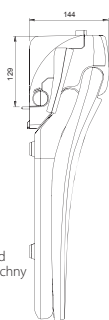

Jak se elektronický bidet udržuje a čistí? Prkénko je omyvatelné ze všech stran a dá se snadno vysunout.

Jak dlouho trvá instalace? Instalace zpravidla trvá od 20 do 30 minut a zvládne ji každý s vědomím.

Nepoškodí tvrdá voda el. bidet? U tvrdší vody obvykle stačí podržet tlačítko mytí a trysku vyčistit kartáčkem a roztokem na rozpouštění vodního kamene. Je-li vstupní voda extrémně tvrdá, doporučuje se do technické místnosti nebo koupelny umístit změkčovací zařízení (str. 9), které ochrání všechny spotřebiče od ohřivače vody až po perlařova a vodovodní baterie. Takto předejdeme usazování vodního kamene v tryskách.

TABULKA POROVNÁNÍ

Funkce WASH/DRY	HDB-1500R	HDB-1500	HDB-1300	HDBM-1200
Mytí (anální)	•	•	•	•
Bidet (vaginální)	•	•	•	•
Klisyrové mytí	•	•	•	-
Sušení	•	•	•	-
Deodoranční funkce	•	•	-	-
Bublinové mytí	•	•	•	-
Nepřetržitá dodávka teplé vody	•	•	•	-
Funkce pro pohodlí				
Automatická úspora energie	•	•	•	-
Paměťové nastavení	4 uživatelé	1 uživatel	1 uživatel	-
Masáž	•	•	•	-
Pulzování	•	•	•	-
Dálkové ovládání	•	-	-	-
Vyhřívání sedátka	•	•	•	-
Soft lid (zpomalovač uzavírání víka)	•	•	•	•
Možnost vyjmutí z konzole	•	•	•	-
Antibakteriální úprava	•	•	•	•
Dětský režim	•	•	•	-

L

R