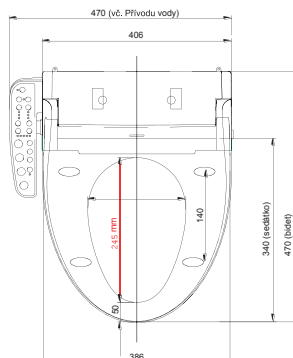

bidet HDB-1300 S