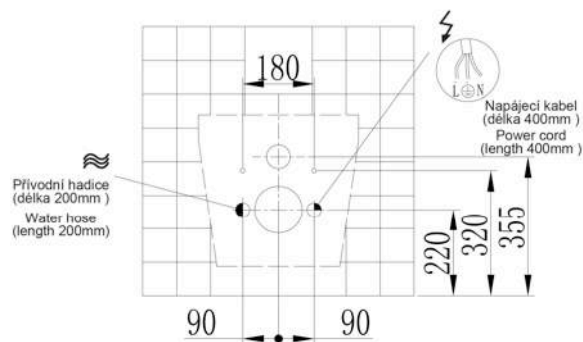

Uchytení toalety

nebo

A - skrytý přívod vody a elektřiny

B - přiznaný přívod vody a elektřiny