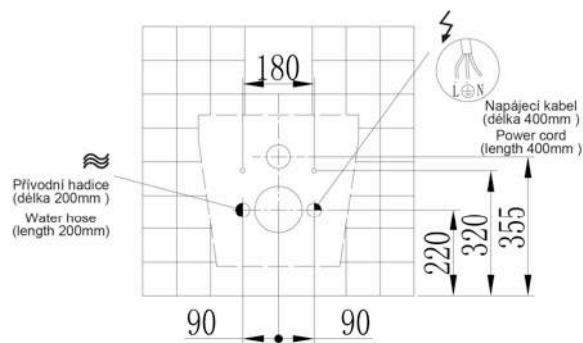

Stavební připravenost

Chytrá toaleta s integrovanou elektronickou sprškou - INTEGRA

Uchytení toalety

nebo

A - skrytý přívod vody a elektřiny

B - přiznaný přívod vody a elektřiny

info@watergate.cz

www.watergate.cz