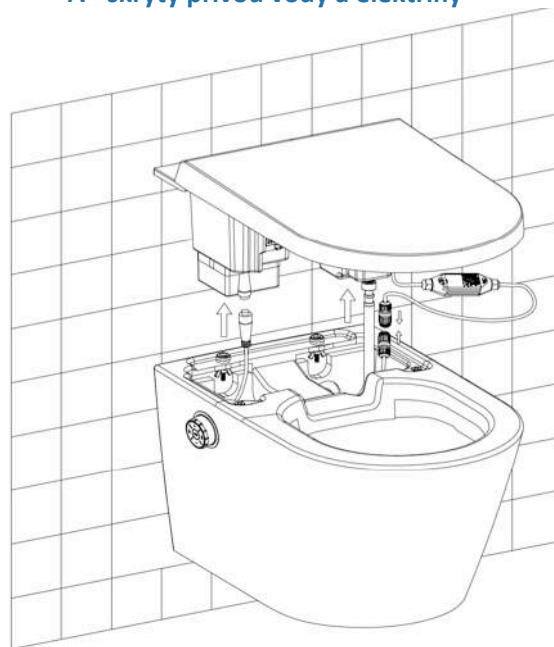

Stavební připravenost

Chytrá toaleta s integrovanou elektronickou sprškou - INTEGRA

Uchytení toalety

nebo

A - skrytý přívod vody a elektřiny

B - přiznaný přívod vody a elektřiny

info@watergate.cz

www.watergate.cz