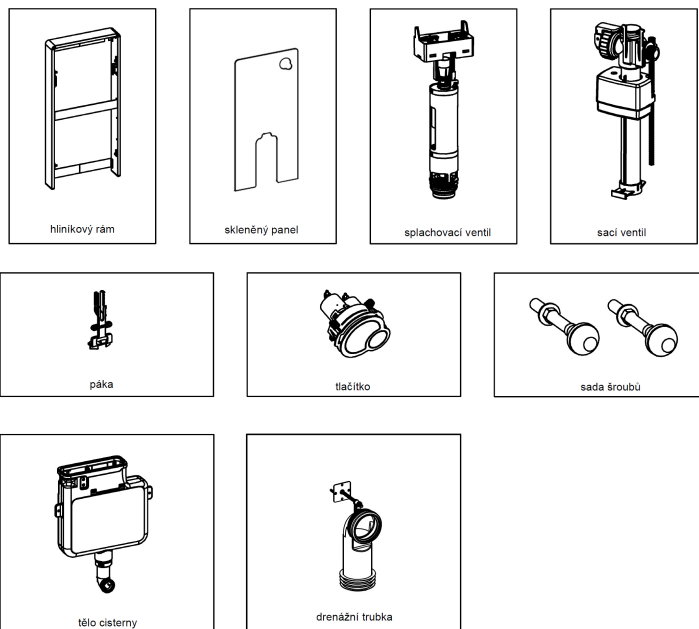

#### Seznam položek

#### Technické nákresy

Odpad může být připojen ze stěny i z podlahy.