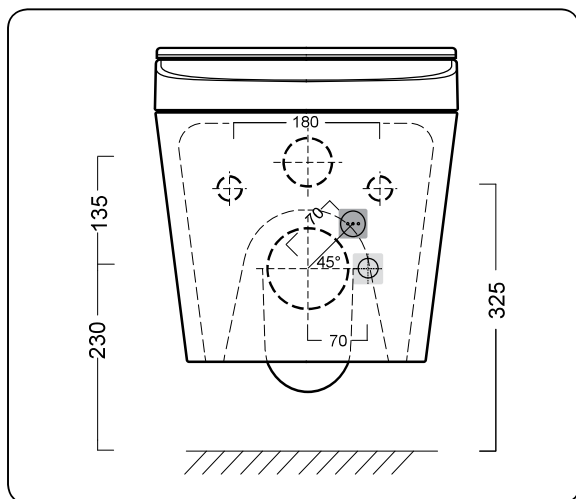

HYGEA

NÁVOD PRO INSTALACI

IW-H20L

HYGEA

1

Vodovodní a elektrické přípojky

- Délka ohebné hadice: 150 mm od zdi - 3/8" F
- Délka napájecího kabelu: 250 mm od zdi

- Délka ohebné hadice: 270 mm od zdi - 3/8" F
- Délka napájecího kabelu: 220 mm od zdi

2

2-1

2-2

2-3

2-4

2-5

2-6

2-8

2-7

2-9

2-10

2-11

Obsah balení - Hygea

3

3-1

3-2