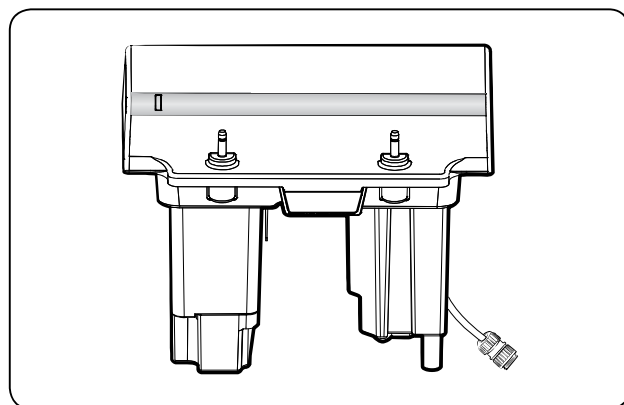

Obsah balení - Hygea

3

3-1

3-2

3-3

3-4

3-5