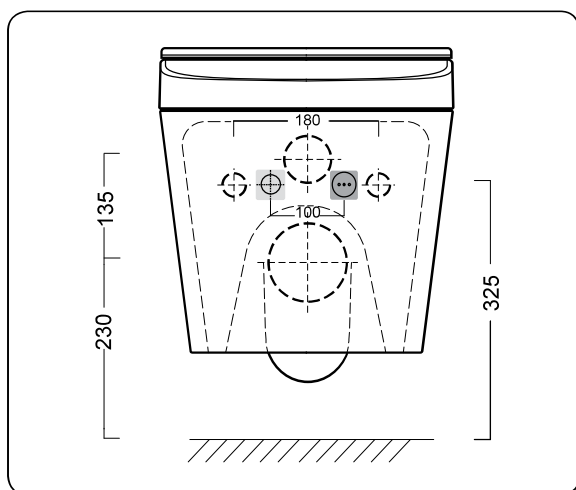

HYGEA

NÁVOD PRO INSTALACI

IW-H20L

HYGEA

1

Vodovodní a elektrické přípojky

- Délka ohebné hadice: 150 mm od zdi - 3/8" F
- Délka napájecího kabelu: 250 mm od zdi

- Délka ohebné hadice: 270 mm od zdi - 3/8" F
- Délka napájecího kabelu: 220 mm od zdi

2

2-1

2-2

2-3

2-4

2-5

2-6

2-8

2-7

2-9

2-10

2-11

Obsah balení - Hygea

3

3-1

3-2