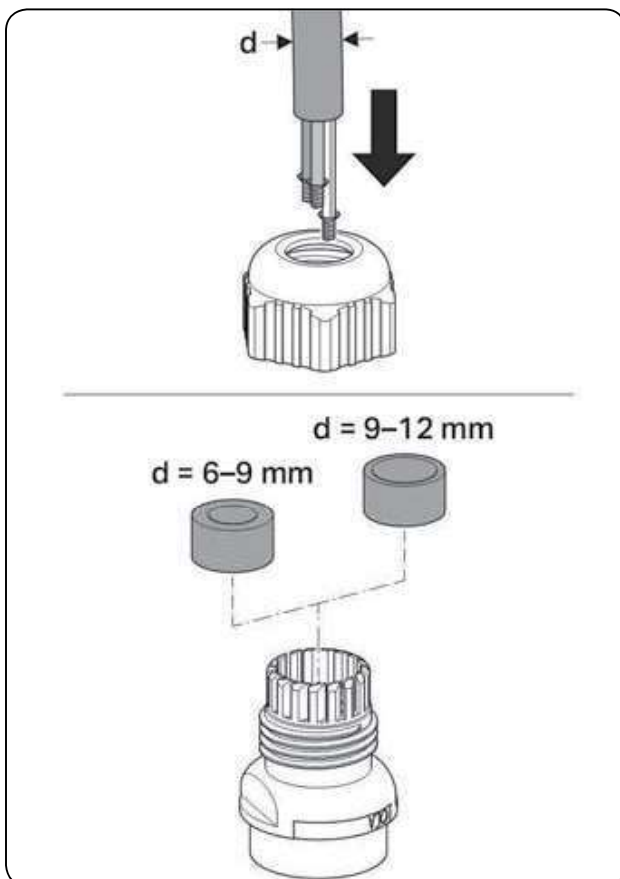

HYGEA

NÁVOD PRO INSTALACI

IW-H20L

HYGEA

1

Vodovodní a elektrické přípojky

- Délka ohebné hadice: 150 mm od zdi - 3/8" F
- Délka napájecího kabelu: 250 mm od zdi

- Délka ohebné hadice: 270 mm od zdi - 3/8" F
- Délka napájecího kabelu: 220 mm od zdi

2

2-1

2-2

2-3

2-4

2-5

2-6

2-8

2-7

2-9

2-10

2-11

Obsah balení - Hygea

3

3-1

3-2