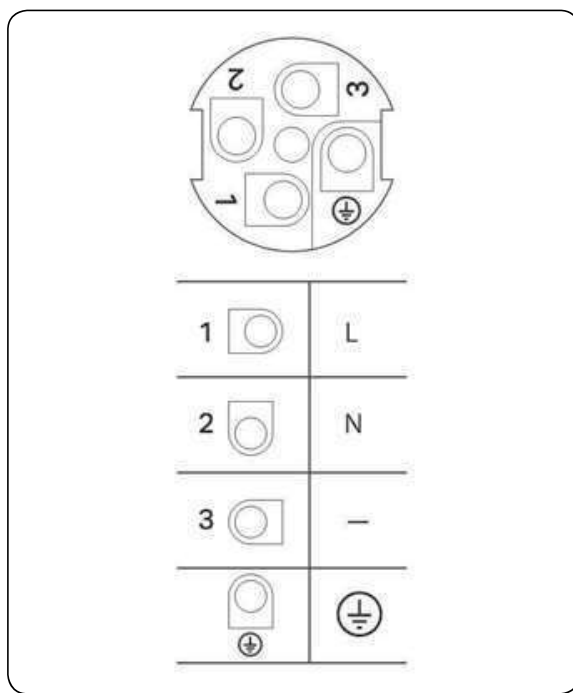

HYGEA

NÁVOD PRO INSTALACI

IW-H20L

HYGEA

1

Vodovodní a elektrické přípojky

- Délka ohebné hadice: 150 mm od zdi - 3/8" F
- Délka napájecího kabelu: 250 mm od zdi

- Délka ohebné hadice: 270 mm od zdi - 3/8" F
- Délka napájecího kabelu: 220 mm od zdi

2

2-1

2-2

2-3

2-4

2-5

2-6

2-8

2-7

2-9

2-10

2-11

Obsah balení - Hygea

3

3-1

3-2