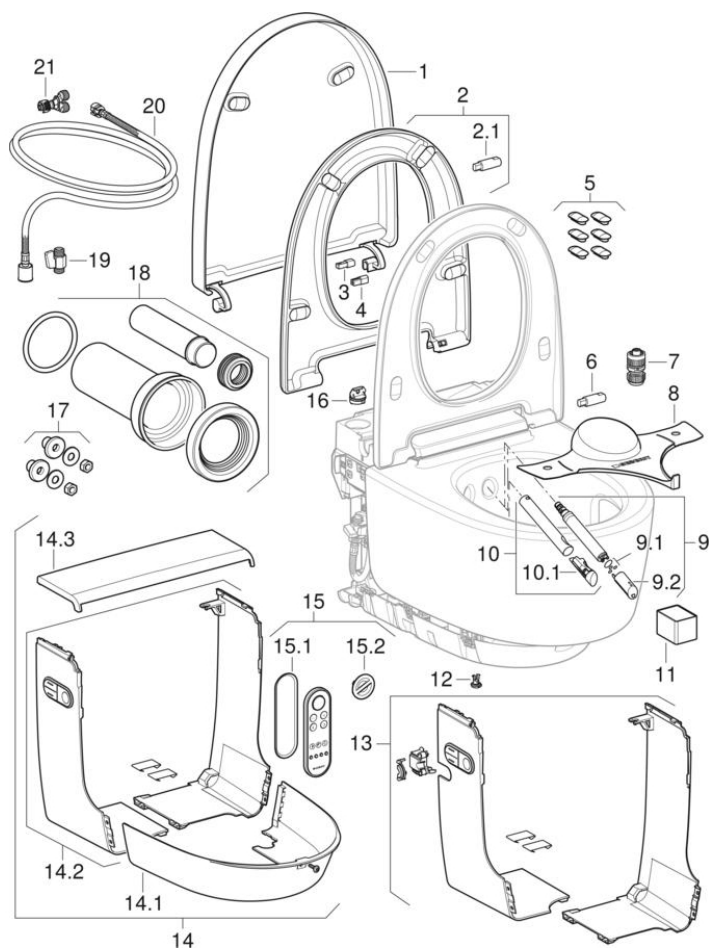

Kompletní závěsná WC Geberit AquaClean Mera

2015 -

Typ AquaClean Mera Classic, AquaClean Mera Comfort

Vlastnosti

Rok výroby od | 2015

Platí pro výrobky

146.202.11.1 146.202.21.1 146.212.11.1 146.212.21.1

#	Pol. č.	Označení	Poznámky
1	243.211.11.1	WC víko pro Geberit AquaClean Mera: Alpská bílá	
2	243.215.11.1	Sedací kruh pro Geberit AquaClean Mera Classic: Alpská bílá	Pouze pro Mera Classic
2.1 / 6	243.217.00.1	Brzdící prvek pro sedací kruh / WC víko, pro Geberit AquaClean Mera / Tuma	
3	243.213.00.1	Vlnitý povrch pro pohon víka, pro Geberit AquaClean Mera Comfort	Pouze pro Mera Comfort
4	243.404.00.1	Vlnitý povrch pro brzdící prvek pro WC víko, pro Geberit AquaClean Mera Classic	Pouze pro Mera Classic
5	243.219.00.1	Sada tlumících dorazů pro sedací kruh a WC víko, pro Geberit AquaClean Mera (6 ks.)	
7	242.885.00.1	Zdířkový spojovací konektor Geberit pro elektrické připojení k síti: Typ zástrčky=3-pole	
8	242.676.00.1	Plastový kryt pro Geberit AquaClean	
9	243.240.00.1	Rameno se sprchovací tryskou, pro Geberit AquaClean Mera	
9.1	244.633.00.1	Sada O-kroužků pro sprchovací trysku pro Geberit AquaClean Mera / Sela / Tuma	
9.2	243.241.11.1	Sprchovací tryska pro Geberit AquaClean Mera: Alpská bílá	
10	243.244.00.1	Rameno pro osoušení s tryskou osoušení pro Geberit AquaClean Mera	
10.1	243.245.11.1	Tryska osoušení pro Geberit AquaClean Mera: Alpská bílá	
11	242.999.00.1	Keramický voštinový filtr Geberit typ 3	
12	147.233.00.1	Vypouštěcí šroub pro zásobník teplé vody, pro Geberit AquaClean	
13	243.251.11.1	Sada designového krytu boční, pro externí připojení vody, pro Geberit AquaClean Mera: Alpská bílá	