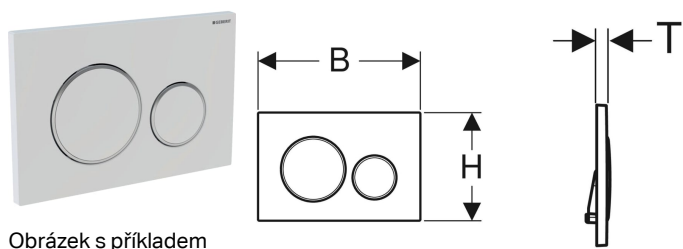

## Ovládací tlačítko Geberit Sigma20, pro 2 množství splachování

Obrázek s příkladem

### Účel použití

- K ovládní splachování u splachovacích nádrží pod omítku Geberit Sigma

### Obsah dodávky

- Upevňovací rámeček
- 2 stavitelné úchytky

- Tyčky tlačítka zvukově izolované, rychlé nastavení bez nářadí