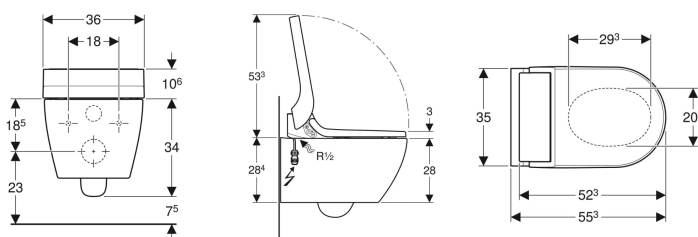

Kompletní závěsné WC Geberit AquaClean Tuma Comfort

Obrázek s příkladem

Účel použití

- Ke komfortnímu používání WC bez zápachu
- K ošetřující očištění anální a vaginální oblasti vodou

Vlastnosti

- Ohřev vody pomocí průtokového ohřívače
- Anální sprcha s technologií sprchování WhirlSpray
- Samostatná dámská tryska v chráněné klidové poloze
- Průtokový ohřívač lze deaktivovat
- Rameno s tryskou pro anální a vaginální oblast výsuvné
- Intenzita sprchovacího proudu nastavitelná v pěti stupních
- Rameno s tryskou polohovatelné v pěti stupních
- Oscilační sprcha (automatický pohyb ramena s tryskou tam a zpět) nastavitelná
- Automatické předčištění a dočištění sprchovací trysky čistou vodou
- Odvápňovací program
- WC keramika bez oplachovacího okraje
- Jednoduché upevnění pomocí upevnění ke stěně Geberit typ EFF3 pro WC
- WC s hlubokým splachováním se speciální glazurou KeraTect
- Zaznamenání uživatele
- Lze aktivovat odsávání zápachu s keramickým voštinovým filtrem
- Odsávání zápachu s funkcí doběhu
- Lze zapnout osoušení
- Sedací kruh s funkcí rychlého ohřevu
- Sedací kruh a WC víko s plynulým sklápěním
- WC víko s funkcí pomalého otevírání SoftOpening
- Funkce a nastavení přes dálkové ovládání
- Lze naprogramovat čtyři uživatelské profily

Obsah dodávky

- Souprava pro připojení vody pro splachovací nádržku pod omítku Geberit Sigma 12 cm a splachovací nádržku pod omítku Geberit Omega 12 cm, stavební výška 112 cm
- Zdířkový spojovací konektor pro jednotku napájení
- Souprava pro tlumení hluku
- Plastový kryt
- Vyrovnávací podložka pro WC sedátko/keramiku
- Odvápňovací prostředek 125 ml
- Čisticí souprava
- Připojovací souprava pro WC, ø 90 mm
- Dálkové ovládání s nástěnným držákem a baterií CR2032
- Upevňovací materiál