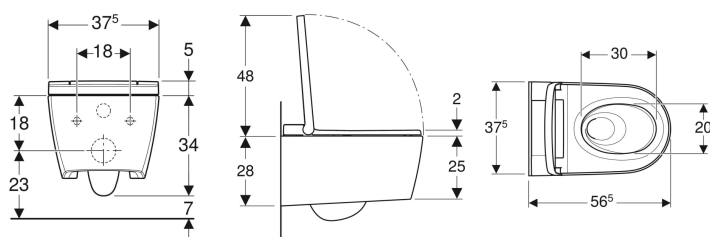

Kompletní závěsné WC Geberit AquaClean Sela

Obrázek s příkladem

Účel použití

- Ke komfortnímu používání WC
- K ošetřující očištění anální a vaginální oblasti vodou

Vlastnosti

- Ohřev vody pomocí průtokového ohřívače
- Anální sprcha s technologií sprchování WhirlSpray
- Samostatná dámská tryska v chráněné klidové poloze
- Teplota vody sprchování nastavitelná
- Intenzita sprchovacího proudu nastavitelná v pěti stupních
- Rameno s tryskou polohovatelné v pěti stupních
- Oscilační sprcha (automatický pohyb ramena s tryskou tam a zpět) nastavitelná
- Automatické předčištění a dočištění sprchovací trysky čistou vodou
- Odvápňovací program
- WC keramika bez splachovacího okraje se splachovací technologií TurboFlush
- WC s hlubokým splachováním se speciální glazurou KeraTect
- Zaznamenání uživatele
- Sedací kruh a WC víko s plynulým sklápěním
- WC víko s funkcí pomalého otevírání SoftOpening
- Aktivace orientačního světla přes senzor jasu
- Orientační světlo nastavitelné v sedmi barvách
- Funkce a nastavení přes dálkové ovládání
- Lze naprogramovat čtyři uživatelské profily
- Kompatibilní s aplikací Geberit Home
- Přívod vody vlevo skrytý za WC keramikou

- Elektrické připojení k síti trojžilovým opláštěným kabelem vpravo skryté za WC keramikou
- Externí přívod vody, boční levý s příslušenstvím možný
- Elektrické připojení k síti externí, možné se zásuvkou vpravo
- Schválení dle (DIN) EN 1717 / (DIN) EN 13077

Obsah dodávky

- Souprava pro připojení vody pro splachovací nádržku pod omítku Geberit Sigma 12 cm a splachovací nádržku pod omítku Geberit Omega 12 cm, stavební výška 112 cm
- Zdířkový spojovací konektor pro jednotku napájení
- Souprava pro tlumení hluku
- Plastový kryt
- Odvápňovací prostředek 125 ml
- Čisticí souprava
- Připojovací souprava pro WC, ø 90 mm
- Dálkové ovládání s nástěnným držákem a baterií CR2032
- Upevňovací materiál