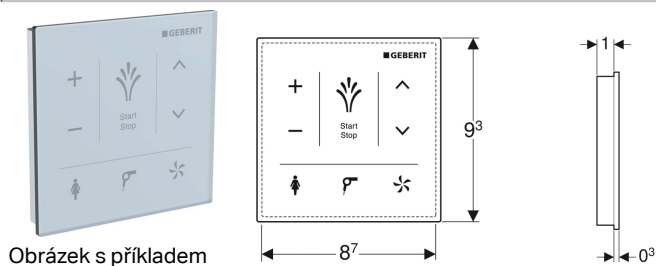

### Účel použití

- K ručnímu, bezdrátovému ovládní funkcí sprchovacího WC
- K montáži na omítku
- Pro Geberit AquaClean Tuma Comfort
- Pro Geberit AquaClean Mera kompletní WC

### Vlastnosti

- Ovládací plocha kapacitní
- Povrch ze skla
- Spojení přes bluetooth