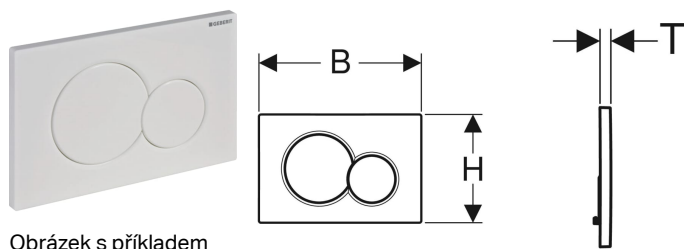

Ovládací tlačítko Geberit Sigma01, pro 2 množství splachování

Obrázek s příkladem

Účel použití

- K ovládní splachování u splachovacích nádržek pod omítku Geberit Sigma

Vlastnosti

- Ovládní zepředu

Obsah dodávky

- Upevňovací rámeček
- 2 stavitelné úchytky

- Tyčky tlačítka zvukově izolované, rychlé nastavení bez nářadí

Technické údaje

Ovládací síla | < 20 N

Pol. č.	Barva / povrch	Popis materiálu	B	H	T	
115.770.11.5	Alpská bílá	Plast	24.6 cm	16.4 cm	1.3 cm	
115.770.21.5	Pochromovaná lesklá	Plast	24.6 cm	16.4 cm	1.3 cm	
115.770.46.5	Pochromovaná matná	Plast	24.6 cm	16.4 cm	1.3 cm	
115.770.DT.5	Ušlechtilá mosaz galvanizovaná	Plast	24.6 cm	16.4 cm	1.3 cm	
115.770.DW.5	Černá RAL 9005	Plast	24.6 cm	16.4 cm	1.3 cm	
115.770.KA.5	Deska: pochromovaná lesklá Ovládací tlačítko: pochromovaná matná	Plast	24.6 cm	16.4 cm	1.3 cm	
115.770.LA.5	Deska: bílá Ovládací tlačítko celkového množství: žluté Ovládací tlačítko částečného množství: zelené	Plast	24.6 cm	16.4 cm	1.3 cm	
115.770.LB.5	Deska: bílá Ovládací tlačítko celkového množství: modré Ovládací tlačítko částečného množství: červené	Plast	24.6 cm	16.4 cm	1.3 cm	
115.770.JQ.5	Matný chrom lakovaný, povrchová úprava easy-to-clean	Plast	24.6 cm	16.4 cm	1.3 cm	Nové