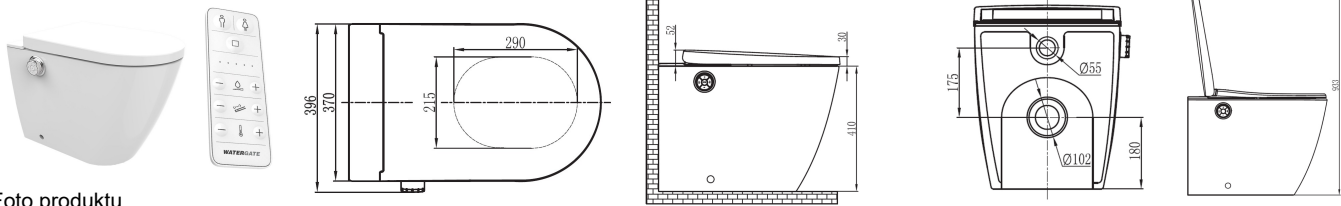

WATERGATE INTEGRA Comfort stojící (WG-100CF-SET)

Foto produktu

Krátký popis

Stojící elektronická sprchovací toaleta s keramikou bez oplachového kruhu. Oblá verze Comfort se základním dálkovým ovládáním.

Účel použití

- Ke komfortnímu používání WC s integrovaným bidetem
- K ošetřující čistě anální a vaginální oblasti vodou

Funkce

- Zadní mytí
- Dámské mytí
- Masážní mytí
- Pulzní mytí
- Oscilační a pulzující tryska
- Nastavení teploty vody (5 možností)
- Nastavení proudu vody (5 možností)
- Nastavitelná poloha trysky (5 možností)
- Samočištění trysky
- Manuální čištění trysky
- Noční světlo
- Okolní světlo
- Inteligentní úspora energie
- Pozvolné zavírání víka a sedátka (Soft close)
- Ovládací kolečko
- Dálkové ovládání
- Bezokrajová toaleta (Rimless)
- Rychlé odepnutí sedátka toalety

Technické údaje

Instalace toalety (typ):	Závěsné
Konektor napojení na vodu:	G 3/8
Jmenovité napětí:	AC 220-240 V, 50/60 Hz
Příkon:	950 W
Délka napájecího kabelu:	1,8 m
Vstupní tlak vody:	0.07 ~ 0.75 MPa (0.07 ~ 0.75 Bar)
Vstupní teplota vody:	4 ~ 35°C
Teplota okolí:	4 ~ 40°C
Vodotěsnost:	IPX4
Průtok vody:	350 ~ 650 mL/min
Teplota vody:	31 ~ 39°C
Délka mycího cyklu:	3 min
Režim ohřevu vody:	Interní nádrž
Maximální výkon vytápění:	1260 W
Bezpečnostní zařízení:	tepelné pojistky / senzor hladiny kapaliny / termostat
Prevence zpětného toku:	Vzduchová kapsa
Frekvenční rozsah:	2460 MHz
Maximální výstupní výkon (RF):	-10 dBm
Typ baterií:	1.5V LR03 AAA (2 ks.)
Jiná bezpečnostní zařízení:	Proudové chrániče
Hrubá váha:	32 kg
Rozměry:	593*370*380 mm
Nosnost toalety:	160 kg