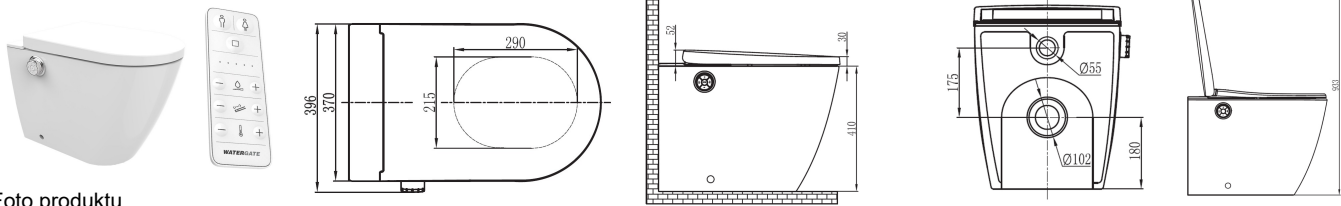

WATERGATE INTEGRA Comfort stojící (WG-100CF-SET)

Foto produktu

Krátký popis

Stojící elektronická sprchovací toaleta s keramikou bez oplachového kruhu. Oblá verze Comfort se základním dálkovým ovládáním.

Účel použití

- Ke komfortnímu používání WC s integrovaným bidetem
- K ošetřující čistě anální a vaginální oblasti vodou

Funkce

- Zadní mytí
- Dámské mytí
- Masážní mytí
- Pulzní mytí
- Oscilační a pulzující tryska
- Nastavení teploty vody (5 možností)
- Nastavení proudu vody (5 možností)
- Nastavitelná poloha trysky (5 možností)
- Samočištění trysky
- Manuální čištění trysky
- Noční světlo
- Okolní světlo
- Inteligentní úspora energie
- Pozvolné zavírání víka a sedátka (Soft close)
- Ovládací kolečko
- Dálkové ovládání
- Bezokrajová toaleta (Rimless)
- Rychlé odepnutí sedátka toalety

Technické údaje

Instalace toalety (typ):	Stojící
Konektor napojení na vodu:	G 3/8
Jmenovité napětí:	AC 220-240 V, 50/60 Hz
Příkon:	950 W
Délka napájecího kabelu:	1,8 m
Vstupní tlak vody:	0.07 ~ 0.75 MPa (0.07 ~ 0.75 Bar)
Vstupní teplota vody:	4 ~ 35°C
Teplota okolí:	4 ~ 40°C
Vodotěsnost:	IPX4
Průtok vody:	350 ~ 650 mL/min
Teplota vody:	31 ~ 39°C
Délka mycího cyklu:	3 min
Režim ohřevu vody:	Interní nádrž
Maximální výkon vytápění:	1260 W
Bezpečnostní zařízení:	tepelné pojistky / senzor hladiny kapaliny / termostat
Prevence zpětného toku:	Vzduchová kapsa
Frekvenční rozsah:	2460 MHz
Maximální výstupní výkon (RF):	-10 dBm
Typ baterií:	1.5V LR03 AAA (2 ks.)
Jiná bezpečnostní zařízení:	Proudové chrániče
Hrubá váha:	32 kg
Rozměry:	593*370*380 mm
Nosnost toalety:	160 kg